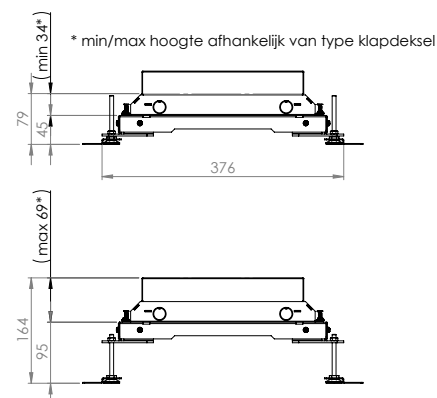

Breedte frame:	300 mm
Lengte frame:	210 mm
Breedte frame incl. stelpoten:	351 mm
Lengte frame incl. stelpoten:	261 mm
Minimale stelhoogte:	113 mm
Maximale stelhoogte:	180 mm

Type box	Artikelnummers	Minimale hoogte	Maximale hoogte
Smartbox+*	580.0001 + 583.0011, 583.0021, 583.0022, 583.0032, 583.0033, 583.0042, 583.0121, 583.0132, 583.0242	113 mm	178 mm
Smartbox Pro*	580.0001 + 582.0011, 582.0022, 582.0032, 582.0033, 582.0042, 582.0121, 582.0132, 582.0242	113 mm	178 mm
Servicebox+*	580.0001 + 581.0011, 581.0021, 581.0022, 581.0033, 581.0042, 581.0121, 581.0132, 581.0242	113 mm	178 mm

*Ook verkrijgbaar in penaarde (BE/FR) uitvoering. Voeg een 'B' toe aan het artikelnummer.

580.0001 in combinatie met de Powerbox:

Breedte frame:	300 mm
Lengte frame:	210 mm
Breedte frame incl. stelpoten:	351 mm
Lengte frame incl. stelpoten:	261 mm
Minimale stelhoogte:	109 mm
Maximale stelhoogte:	176 mm

Type box	Artikelnummers	Minimale hoogte	Maximale hoogte
Powerbox*	580.0001 + 775.0310, 775.0320, 775.0330, 776.0310, 776.0320, 776.0321, 776.0330	109 mm	174 mm

*Ook verkrijgbaar in penaarde (BE/FR) uitvoering. Voeg een 'B' toe aan het artikelnummer.

710.0001 in combinatie met de vloerdoos instort 32 mm:

Breedte frame:	325 mm
Lengte frame:	325 mm
Breedte frame incl. stelpoten:	376 mm
Lengte frame incl. stelpoten:	436 mm
Minimale stelhoogte:	79 mm*
Maximale stelhoogte:	164 mm*