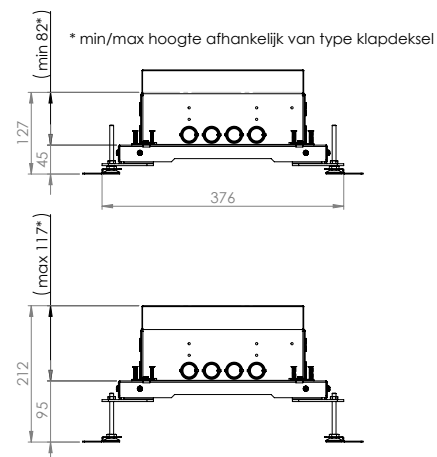

710.0001 in combinatie met de vloerdoos instort 50 mm:

Breedte frame: 300 mm
 Lengte frame: 210 mm
 Breedte frame incl. stelpoten: 351 mm
 Lengte frame incl. stelpoten: 261 mm
 Minimale stelhoogte: 97 mm*
 Maximale stelhoogte: 182 mm*

*min/max hoogte afhankelijk van type klapdeksel

Type deksel	Artikelnummers	Minimale hoogte	Maximale hoogte
T3*	710.0001 + 715.0110, 715.0111, 715.0112, 715.0120, 715.0121, 715.0122	97 mm	162 mm
T15(ZR)*	710.0001 + 715.0310, 715.0311, 715.0312, 715.0320, 715.0321, 715.0322, 716.0310, 716.0311, 716.0312, 716.0320, 716.0321, 716.0322	107 mm	172 mm
T25(ZR)*	710.0001 + 715.0410, 715.0411, 715.0412, 715.0420, 715.0421, 715.0422, 716.0410, 716.0411, 716.0412, 716.0420, 716.0421, 716.0422	117 mm	182 mm

*Ook verkrijgbaar in penaaarde (BE/FR) uitvoering. Voeg een 'B' toe aan het artikelnummer.

710.0001 in combinatie met de vloerdoos instort 80 mm:

Breedte frame: 300 mm
 Lengte frame: 210 mm
 Breedte frame incl. stelpoten: 351 mm
 Lengte frame incl. stelpoten: 261 mm
 Minimale stelhoogte: 127 mm*
 Maximale stelhoogte: 212 mm*