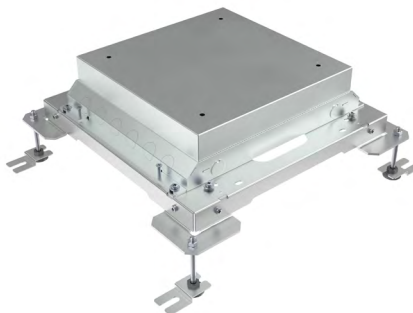

710.0001 in combinatie met de vloerdoos instort 50 mm:

Breedte frame: 300 mm
Lengte frame: 210 mm
Breedte frame incl. stelpoten: 351 mm
Lengte frame incl. stelpoten: 261 mm
Minimale stelhoogte: 97 mm*
Maximale stelhoogte: 182 mm*