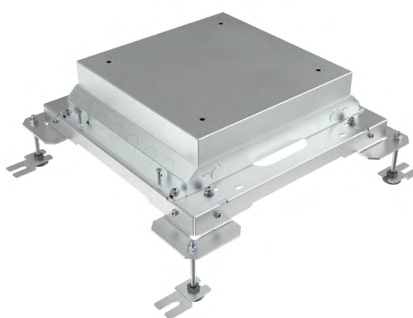

*min/max hoogte afhankelijk van type klapdeksel

Type deksel	Artikelnummers	Minimale hoogte	Maximale hoogte
T3	710.0001 + 715.2110, 715.2111	79 mm	144 mm
T15(ZR)	710.0001 + 715.2310, 715.2311, 716.2310, 716.2311	89 mm	154 mm
T25(ZR)	710.0001 + 715.2410, 715.2411, 716.2410, 716.2411	99 mm	163 mm