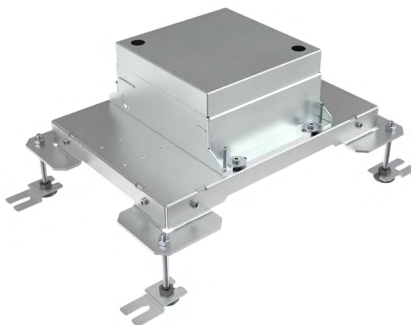

Type box	Artikelnummers	Minimale hoogte	Maximale hoogte
Smartbox+*	580.0001 + 583.0011, 583.0021, 583.0022, 583.0032, 583.0033, 583.0042, 583.0121, 583.0132, 583.0242	113 mm	178 mm
Smartbox Pro*	580.0001 + 582.0011, 582.0022, 582.0032, 582.0033, 582.0042, 582.0121, 582.0132, 582.0242	113 mm	178 mm
Servicebox+*	580.0001 + 581.0011, 581.0021, 581.0022, 581.0033, 581.0042, 581.0121, 581.0132, 581.0242	113 mm	178 mm

*Ook verkrijgbaar in penaarde (BE/FR) uitvoering. Voeg een 'B' toe aan het artikelnummer.

580.0001 in combinatie met de Powerbox:

Breedte frame:	300 mm
Lengte frame:	210 mm
Breedte frame incl. stelpoten:	351 mm
Lengte frame incl. stelpoten:	261 mm
Minimale stelhoogte:	109 mm
Maximale stelhoogte:	176 mm

Type box	Artikelnummers	Minimale hoogte	Maximale hoogte
Powerbox*	580.0001 + 775.0310, 775.0320, 775.0330, 776.0310, 776.0320, 776.0321, 776.0330	109 mm	174 mm

*Ook verkrijgbaar in penaarde (BE/FR) uitvoering. Voeg een 'B' toe aan het artikelnummer.

710.0001 in combinatie met de vloerdoos instort 32 mm:

Breedte frame:	325 mm
Lengte frame:	325 mm
Breedte frame incl. stelpoten:	376 mm
Lengte frame incl. stelpoten:	436 mm
Minimale stelhoogte:	79 mm*
Maximale stelhoogte:	164 mm*