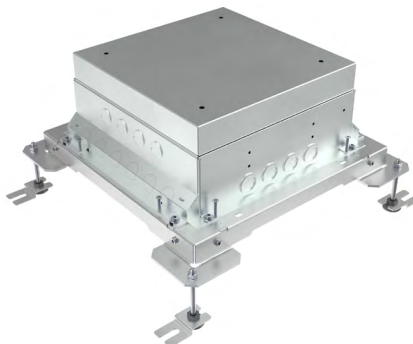

710.0001 in combinatie met de vloerdoos instort 80 mm:

Breedte frame: 300 mm
Lengte frame: 210 mm
Breedte frame incl. stelpoten: 351 mm
Lengte frame incl. stelpoten: 261 mm
Minimale stelhoogte: 127 mm*
Maximale stelhoogte: 212 mm*