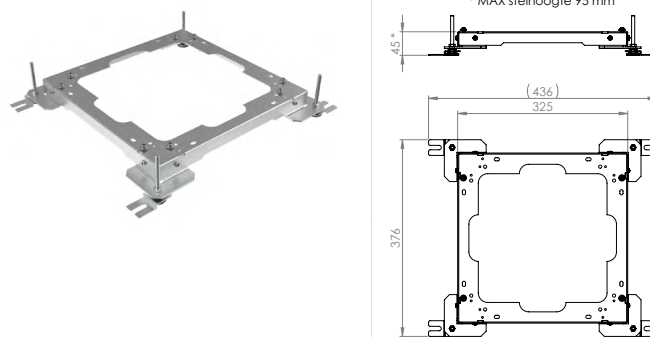

HPL STELFRAME

Eenvoudig verstelbare hoogtes voor optimale veelzijdigheid en innovatieve oplossingen in elke installatie.

PRODUCTINFORMATIE

HPL Stelframe

Speciaal ontwikkeld voor flexibele en stabiele installaties van vloerdozen. Het frame is gemaakt van duurzaam Sendzimir verzinkt staal en voorzien van vier verstelbare stelvoeten, waarmee de hoogte eenvoudig kan worden aangepast.

Beschikbare varianten:

1. 580.0001
 - Geschikt voor Smartbox, Servicebox en Powerbox.
2. 710.0001
 - Geschikt voor vloerdozen van 32, 50 en 80 mm.

580.0001

Breedte frame:	300 mm
Lengte frame:	210 mm
Breedte frame incl. stelpoten:	351 mm
Lengte frame incl. stelpoten:	261 mm
Maximale stelhoogte:	95 mm

710.0001

Breedte frame:	325 mm
Lengte frame:	325 mm
Breedte frame incl. stelpoten:	436 mm
Lengte frame incl. stelpoten:	376 mm
Maximale stelhoogte:	95 mm

580.0001 in combinatie met de Smartbox+, Smartbox Pro en Servicebox+:

Breedte frame:	300 mm
Lengte frame:	210 mm
Breedte frame incl. stelpoten:	351 mm
Lengte frame incl. stelpoten:	261 mm
Minimale stelhoogte:	113 mm
Maximale stelhoogte:	180 mm

Type box	Artikelnummers	Minimale hoogte	Maximale hoogte
Smartbox+*	580.0001 + 583.0011, 583.0021, 583.0022, 583.0032, 583.0033, 583.0042, 583.0121, 583.0132, 583.0242	113 mm	178 mm
Smartbox Pro*	580.0001 + 582.0011, 582.0022, 582.0032, 582.0033, 582.0042, 582.0121, 582.0132, 582.0242	113 mm	178 mm
Servicebox+*	580.0001 + 581.0011, 581.0021, 581.0022, 581.0033, 581.0042, 581.0121, 581.0132, 581.0242	113 mm	178 mm