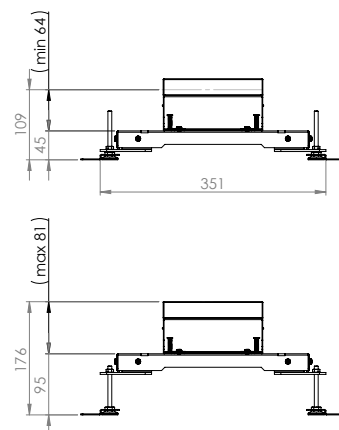

Breedte frame:	300 mm
Lengte frame:	210 mm
Breedte frame incl. stelpoten:	351 mm
Lengte frame incl. stelpoten:	261 mm
Minimale stelhoogte:	113 mm
Maximale stelhoogte:	180 mm

Type box	Artikelnummers	Minimale hoogte	Maximale hoogte
Smartbox+*	580.0001 + 583.0011, 583.0021, 583.0022, 583.0032, 583.0033, 583.0042, 583.0121, 583.0132, 583.0242	113 mm	178 mm
Smartbox Pro*	580.0001 + 582.0011, 582.0022, 582.0032, 582.0033, 582.0042, 582.0121, 582.0132, 582.0242	113 mm	178 mm
Servicebox+*	580.0001 + 581.0011, 581.0021, 581.0022, 581.0033, 581.0042, 581.0121, 581.0132, 581.0242	113 mm	178 mm

*Ook verkrijgbaar in penaarde (BE/FR) uitvoering. Voeg een 'B' toe aan het artikelnummer.

580.0001 in combinatie met de Powerbox:

Breedte frame:	300 mm
Lengte frame:	210 mm
Breedte frame incl. stelpoten:	351 mm
Lengte frame incl. stelpoten:	261 mm
Minimale stelhoogte:	109 mm
Maximale stelhoogte:	176 mm

Type box	Artikelnummers	Minimale hoogte	Maximale hoogte
Powerbox*	580.0001 + 775.0310, 775.0320, 775.0330, 776.0310, 776.0320, 776.0321, 776.0330	109 mm	174 mm

*Ook verkrijgbaar in penaarde (BE/FR) uitvoering. Voeg een 'B' toe aan het artikelnummer.

710.0001 in combinatie met de vloerdoos instort 32 mm:

Breedte frame:	325 mm
Lengte frame:	325 mm
Breedte frame incl. stelpoten:	376 mm
Lengte frame incl. stelpoten:	436 mm
Minimale stelhoogte:	79 mm*
Maximale stelhoogte:	164 mm*