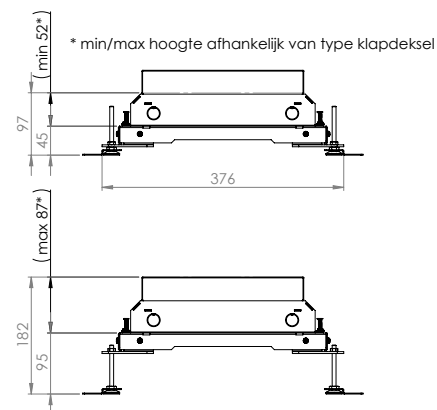

Type box	Artikelnummers	Minimale hoogte	Maximale hoogte
Powerbox*	580.0001 + 775.0310, 775.0320, 775.0330, 776.0310, 776.0320, 776.0321, 776.0330	109 mm	174 mm

*Ook verkrijgbaar in penaarde (BE/FR) uitvoering. Voeg een 'B' toe aan het artikelnummer.

710.0001 in combinatie met de vloerdoos instort 32 mm:

Breedte frame:	325 mm
Lengte frame:	325 mm
Breedte frame incl. stelpoten:	376 mm
Lengte frame incl. stelpoten:	436 mm
Minimale stelhoogte:	79 mm*
Maximale stelhoogte:	164 mm*

*min/max hoogte afhankelijk van type klapdeksel

Type deksel	Artikelnummers	Minimale hoogte	Maximale hoogte
T3	710.0001 + 715.2110, 715.2111	79 mm	144 mm
T15(ZR)	710.0001 + 715.2310, 715.2311, 716.2310, 716.2311	89 mm	154 mm
T25(ZR)	710.0001 + 715.2410, 715.2411, 716.2410, 716.2411	99 mm	163 mm

710.0001 in combinatie met de vloerdoos instort 50 mm:

Breedte frame: 300 mm
 Lengte frame: 210 mm
 Breedte frame incl. stelpoten: 351 mm
 Lengte frame incl. stelpoten: 261 mm
 Minimale stelhoogte: 97 mm*
 Maximale stelhoogte: 182 mm*