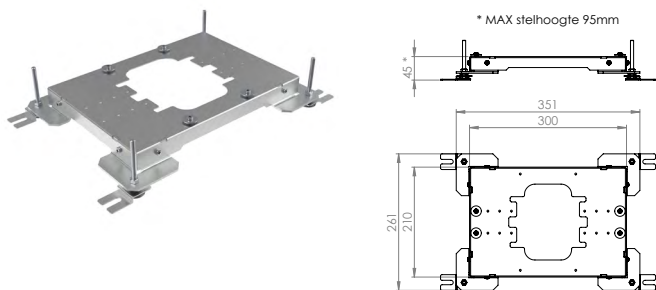

HPL STELFRAME

Eenvoudig verstelbare hoogtes voor optimale veelzijdigheid en innovatieve oplossingen in elke installatie.

PRODUCTINFORMATIE

HPL Stelframe

Speciaal ontwikkeld voor flexibele en stabiele installaties van vloerdozen. Het frame is gemaakt van duurzaam Sendzimir verzinkt staal en voorzien van vier verstelbare stelvoeten, waarmee de hoogte eenvoudig kan worden aangepast.

Beschikbare varianten:

1. 580.0001
 - Geschikt voor Smartbox, Servicebox en Powerbox.
2. 710.0001
 - Geschikt voor vloerdozen van 32, 50 en 80 mm.

580.0001

Breedte frame:	300 mm
Lengte frame:	210 mm
Breedte frame incl. stelpoten:	351 mm
Lengte frame incl. stelpoten:	261 mm
Maximale stelhoogte:	95 mm

710.0001

Breedte frame:	325 mm
Lengte frame:	325 mm
Breedte frame incl. stelpoten:	436 mm
Lengte frame incl. stelpoten:	376 mm
Maximale stelhoogte:	95 mm

580.0001 in combinatie met de Smartbox+, Smartbox Pro en Servicebox+:

Breedte frame:	300 mm
Lengte frame:	210 mm
Breedte frame incl. stelpoten:	351 mm
Lengte frame incl. stelpoten:	261 mm
Minimale stelhoogte:	113 mm
Maximale stelhoogte:	180 mm

Type box	Artikelnummers	Minimale hoogte	Maximale hoogte
Smartbox+*	580.0001 + 583.0011, 583.0021, 583.0022, 583.0032, 583.0033, 583.0042, 583.0121, 583.0132, 583.0242	113 mm	178 mm
Smartbox Pro*	580.0001 + 582.0011, 582.0022, 582.0032, 582.0033, 582.0042, 582.0121, 582.0132, 582.0242	113 mm	178 mm
Servicebox+*	580.0001 + 581.0011, 581.0021, 581.0022, 581.0033, 581.0042, 581.0121, 581.0132, 581.0242	113 mm	178 mm