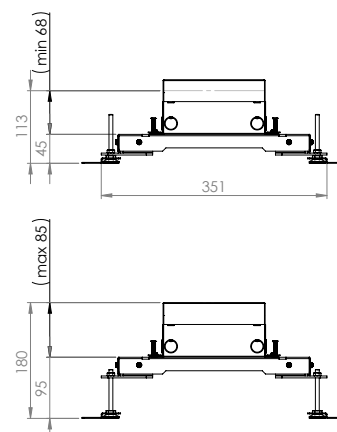

Beschikbare varianten:

1. 580.0001
 - Geschikt voor Smartbox, Servicebox en Powerbox.
2. 710.0001
 - Geschikt voor vloerdozen van 32, 50 en 80 mm.

580.0001

Breedte frame:	300 mm
Lengte frame:	210 mm
Breedte frame incl. stelpoten:	351 mm
Lengte frame incl. stelpoten:	261 mm
Maximale stelhoogte:	95 mm

710.0001

Breedte frame:	325 mm
Lengte frame:	325 mm
Breedte frame incl. stelpoten:	436 mm
Lengte frame incl. stelpoten:	376 mm
Maximale stelhoogte:	95 mm

580.0001 in combinatie met de Smartbox+, Smartbox Pro en Servicebox+:

Breedte frame:	300 mm
Lengte frame:	210 mm
Breedte frame incl. stelpoten:	351 mm
Lengte frame incl. stelpoten:	261 mm
Minimale stelhoogte:	113 mm
Maximale stelhoogte:	180 mm

Type box	Artikelnummers	Minimale hoogte	Maximale hoogte
Smartbox+*	580.0001 + 583.0011, 583.0021, 583.0022, 583.0032, 583.0033, 583.0042, 583.0121, 583.0132, 583.0242	113 mm	178 mm
Smartbox Pro*	580.0001 + 582.0011, 582.0022, 582.0032, 582.0033, 582.0042, 582.0121, 582.0132, 582.0242	113 mm	178 mm
Servicebox+*	580.0001 + 581.0011, 581.0021, 581.0022, 581.0033, 581.0042, 581.0121, 581.0132, 581.0242	113 mm	178 mm

*Ook verkrijgbaar in penaarde (BE/FR) uitvoering. Voeg een 'B' toe aan het artikelnummer.

580.0001 in combinatie met de Powerbox:

Breedte frame:	300 mm
Lengte frame:	210 mm
Breedte frame incl. stelpoten:	351 mm
Lengte frame incl. stelpoten:	261 mm
Minimale stelhoogte:	109 mm
Maximale stelhoogte:	176 mm