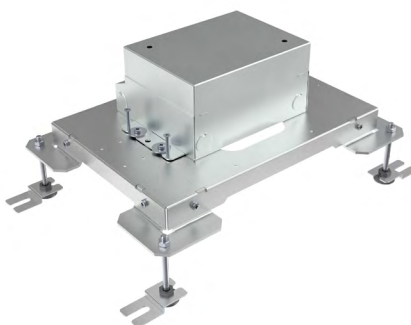

580.0001 in combinatie met de Smartbox+, Smartbox Pro en Servicebox+:

Breedte frame:	300 mm
Lengte frame:	210 mm
Breedte frame incl. stelpoten:	351 mm
Lengte frame incl. stelpoten:	261 mm
Minimale stelhoogte:	113 mm
Maximale stelhoogte:	180 mm