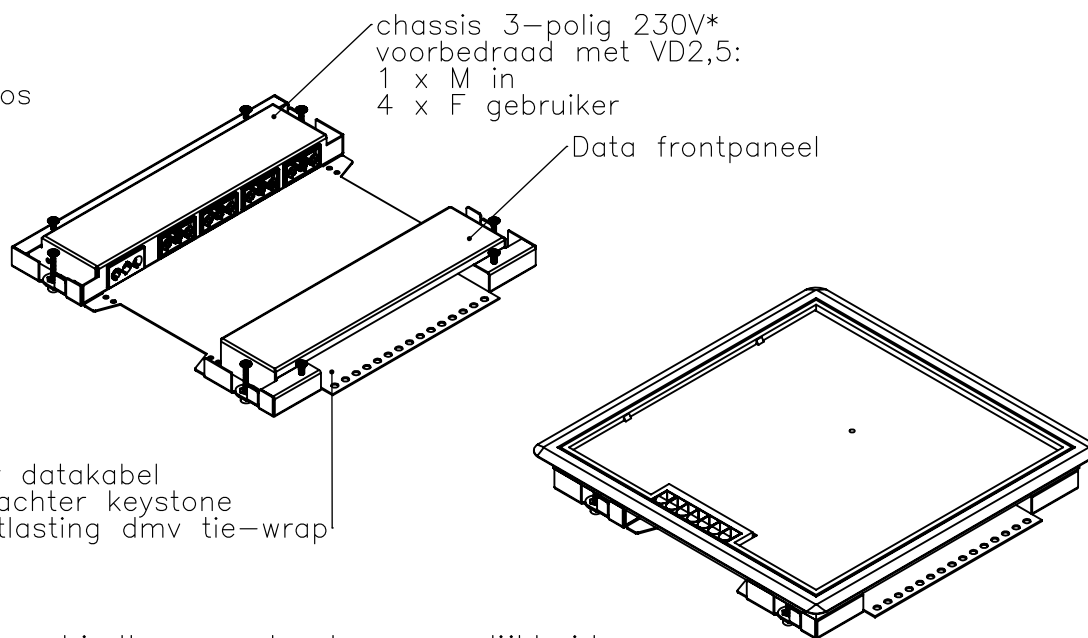

totale hoogte na montage 30mm  
 klembereik 3 tot 16mm

klapdeksel vastgemonteerd aan de vloerdoos  
 yzv oplegrand kunststof atraciet/grijs  
 3 tot 4mm inlegdiepte

\*Deze uitvoering biedt geen doorlus-mogelijkheid  
 dit is wel mogelijk bij een "Basic 40mm" vloerdoos

Alle maten in millimeters Alg. maat tol. $\pm 0,25$ Alg. hoek tol. $\pm 0,25^\circ$ Gereedschap R			Tekening nummer <b>785.4221</b>	Omschrijving, project Vloerdoos compact 30mm, kunststof T3 klapdeksel
			Projectinformatie	Opmerking 4x chassis 3-polig female, 8x datasparing 15x19.6mm
			Getek. Datum Revisie BR 4-10-2016 5-10-2016	DO NOT SCALE DRAWING
			Materiaal, nabehandeling Material <not specified>	<b>A4</b> 5-10-2016
			Gewicht in gram: 2405.7	