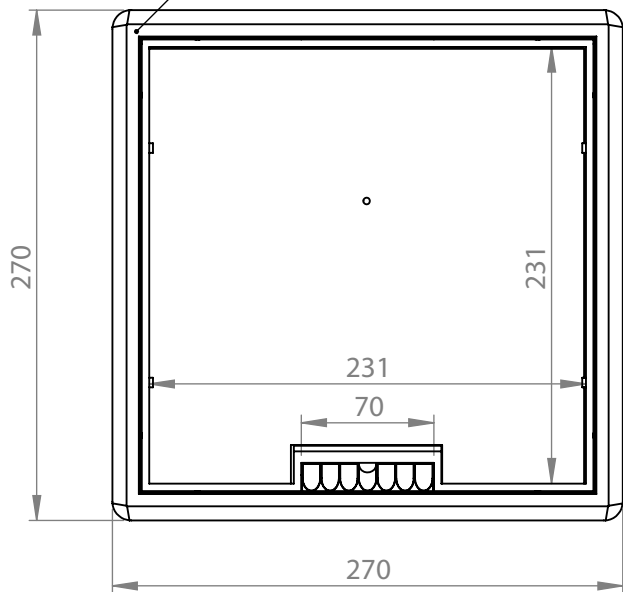

totale hoogte na montage 30mm  
 klembereik 3 tot 16mm

klapdeksel vastgemonteerd aan de vloerdoos  
 yzv oplegrand kunststof atraciet/grijs  
 3 tot 4mm inlegdiepte

\*Deze uitvoering biedt geen doorlus-mogelijkheid  
 dit is wel mogelijk bij een "Basic 40mm" vloerdoos

Alle maten in millimeters Alg. maat tol. $\pm 0,25$ Alg. hoek tol. $\pm 0,25^\circ$ Gereedschap R			Tekening nummer <b>785.4221</b>	Omschrijving, project Vloerdoos compact 30mm, kunststof T3 klapdeksel
			Projectinformatie	Opmerking 4x chassis 3-polig female, 8x datasparing 15x19.6mm
			Getek. Datum Revisie BR 4-10-2016 5-10-2016	DO NOT SCALE DRAWING
			Materiaal, nabehandeling Material <not specified>	<b>A4</b> 5-10-2016
			Gewicht in gram: 2405.7	