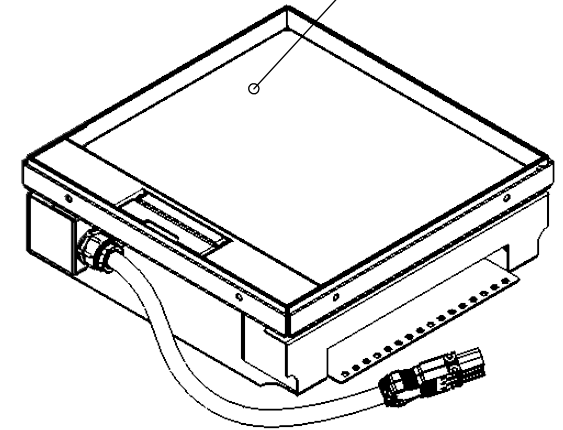

1 2 3 4 5 6

A

B

klapdeksel 180° draaibaar

4xwcd 230V randaarde
voorbedraad met VD2,5
1x GST 18/3 Male

15mm inlegdiepte

Uitvoer datakabel recht
achter keystone.
Trekontlasting dmv tie-wrap

C

D

Alle maten in mm Alg. maat tol. ± 0,25 Alg. hoek tol. ± 0,25° Gereedschap		Teknr 716.1231	Omschrijving, project: vloerdoos basic vzw RVS klapdeksel ZR tbv combi90
		Samenstelling nr.	Opmerking /nabehandeling: 4x WCD 8x Data
Getek	Cr datum	Ls datum	 Hurkmans Plaatwerk BV
LdR	22-9-2017	20-3-2019	
DO NOT SCALE DRAWING			Ontwerp en copyright Hurkmans Plaatwerk BV niets uit deze tekening mag zonder schriftelijke toestemming worden vermenigvuldigd of gebruikt door derden
materiaal, nabehandeling "SW-Material@Part.SLDPRT"			
Gewicht in gram		"SW-Mass@Part.SLDPRT"	Aantal per samenst: 1 Project aant:
		Scale: 1:5	pagina 1 van 3