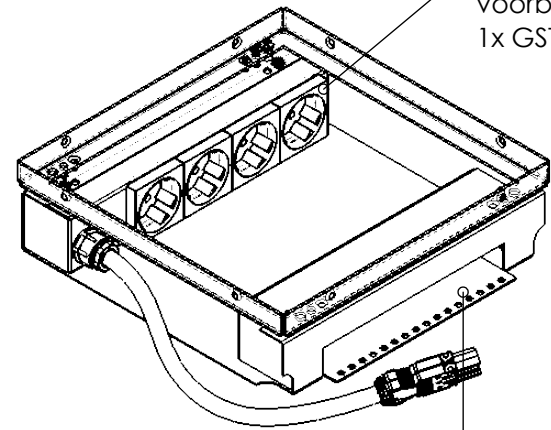

1 2 3 4 5 6

A

B

klapdeksel 180° draaibaar

4xwcd 230V randaarde
voorbedraad met VD2,5
1x GST 18/3 Male

15mm inlegdiepte

Uitvoer datakabel recht
achter keystone.
Trekontlasting dmv tie-wrap

C

D

Alle maten in mm Alg. maat tol. ± 0,25 Alg. hoek tol. ± 0,25° Gereedschap		Teknr 716.1231	Omschrijving, project: vloerdoos basic vzw RVS klapdeksel ZR tbv combi90
		Samenstelling nr.	Opmerking /nabehandeling: 4x WCD 8x Data
Getek	Cr datum	Ls datum	 Hurkmans Plaatwerk BV
LdR	22-9-2017	20-3-2019	
DO NOT SCALE DRAWING			Ontwerp en copyright Hurkmans Plaatwerk BV niets uit deze tekening mag zonder schriftelijke toestemming worden vermenigvuldigd of gebruikt door derden
materiaal, nabehandeling "SW-Material@Part.SLDPRT"			
Gewicht in gram		"SW-Mass@Part.SLDPRT"	Aantal per samenst: 1 Project aant:
		Scale: 1:5	pagina 1 van 3