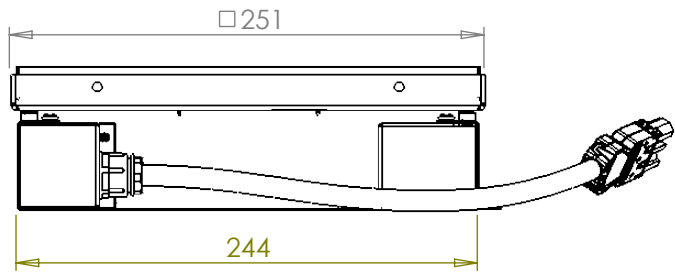

1 2 3 4 5 6

A

B

klapdeksel 180° draaibaar

4xwcd 230V randaarde
voorbedraad met VD2,5
1x GST 18/3 Male

15mm inlegdiepte

Uitvoer datakabel recht
achter keystone.
Trekontlasting dmv tie-wrap

C

D

Alle maten in mm Alg. maat tol. ± 0,25 Alg. hoek tol. ± 0,25° Gereedschap		Teknr 716.1231	Omschrijving, project: vloerdoos basic vzw RVS klapdeksel ZR tbv combi90
		Samenstelling nr.	Opmerking /nabehandeling: 4x WCD 8x Data
Getek	Cr datum	Ls datum	 Hurkmans Plaatwerk BV
LdR	22-9-2017	20-3-2019	
DO NOT SCALE DRAWING			Ontwerp en copyright Hurkmans Plaatwerk BV niets uit deze tekening mag zonder schriftelijke toestemming worden vermenigvuldigd of gebruikt door derden
materiaal, nabehandeling "SW-Material@Part.SLDPRT"			
Gewicht in gram		"SW-Mass@Part.SLDPRT"	Aantal per samenst: 1 Project aant:
		Scale: 1:5	pagina 1 van 3